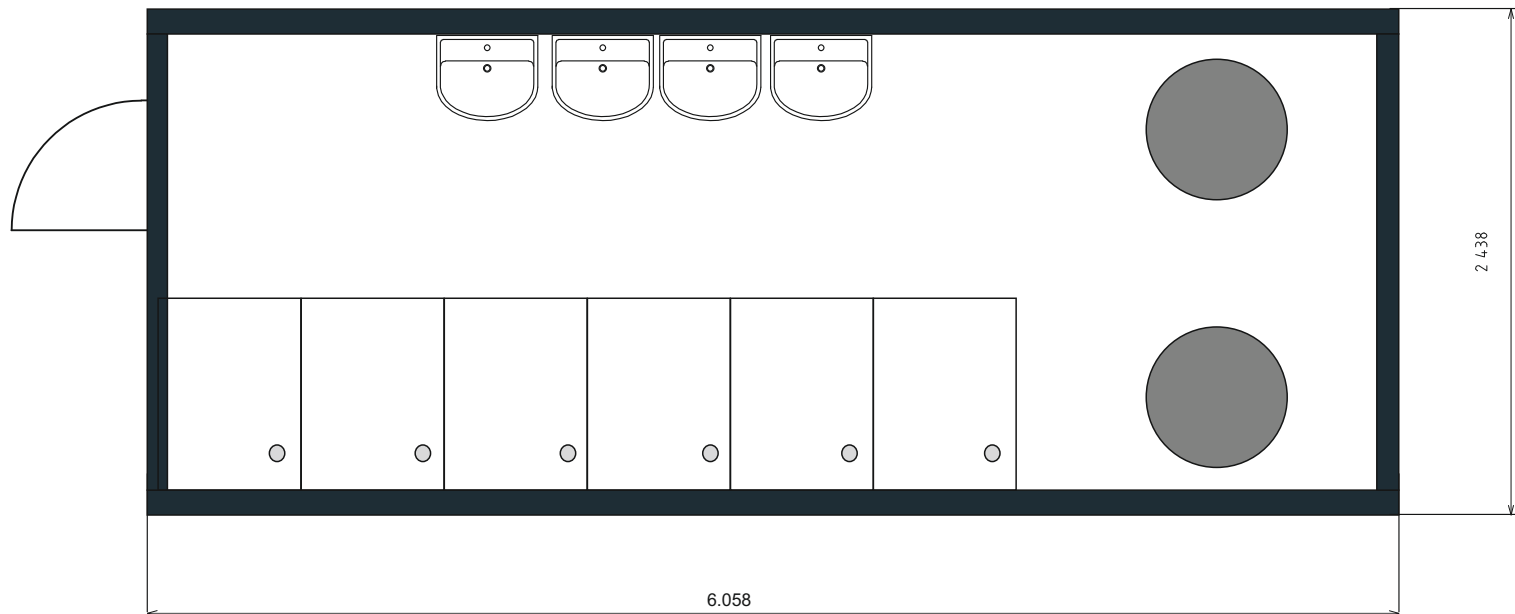

Duschcontainer 6er

Ausstattung

Seifenspender
Papierhandtuchhalter

4 Waschbecken
6 Duschen
300 l Warmwasser-
Speicher
1 Heizung 2 kW