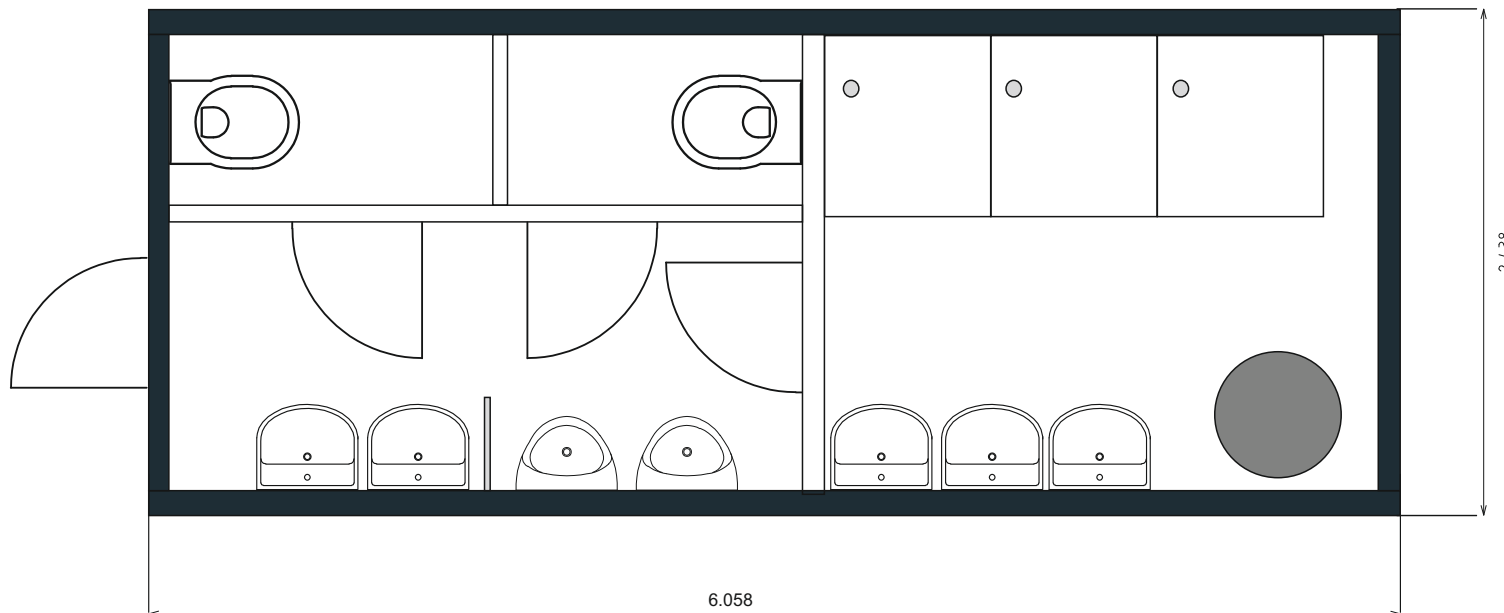

# Duschcontainer mit WC

## Ausstattung

Seifenspender  
Papierhandtuchhalter

5 Waschbecken  
3 Duschen  
400 l Warmwasser-  
Speicher  
1 Heizung 2 kW

2 Toiletten  
2 Urinale  
1 Heizung 2 kW