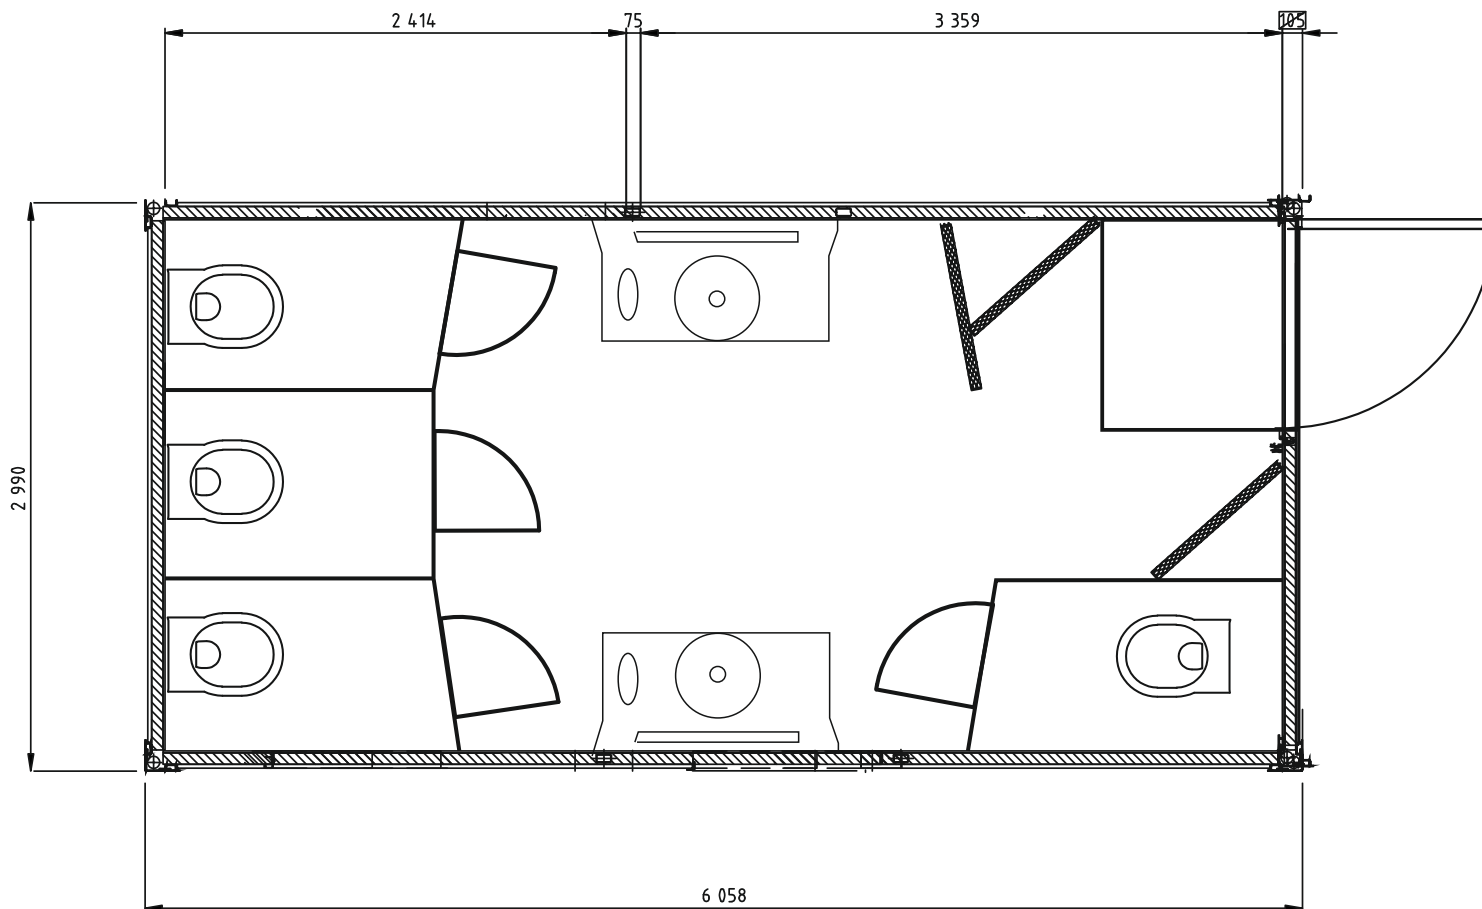

VIP WC-Container Damen

Kombinierbar

VIP WC-Container Damen

Ausstattung

Licht: 3 W LED-Downlights / Waschtischbeleuchtungselement

Licht: LED-Bodenstrahler (je 2 Stk. pro WC)

Lichtnischen: Goldene Lichtnische mit integriertem Entlüftungsschacht
je ein Downlight46“

LED-Display: Samsung SyncMaster 460EXN, 117 cm Bildschirmdiagonale,
mit integriertem PC

Sound: BOSE-Soundsystem

WC-Kabinen (4): Deckenhohes Trennwandsystem

WCs (4): Villeroy & Boch Momento

WC-Drückerplatten: Geberit Sigma 50 schwarz RAL 9005/Edelstahl