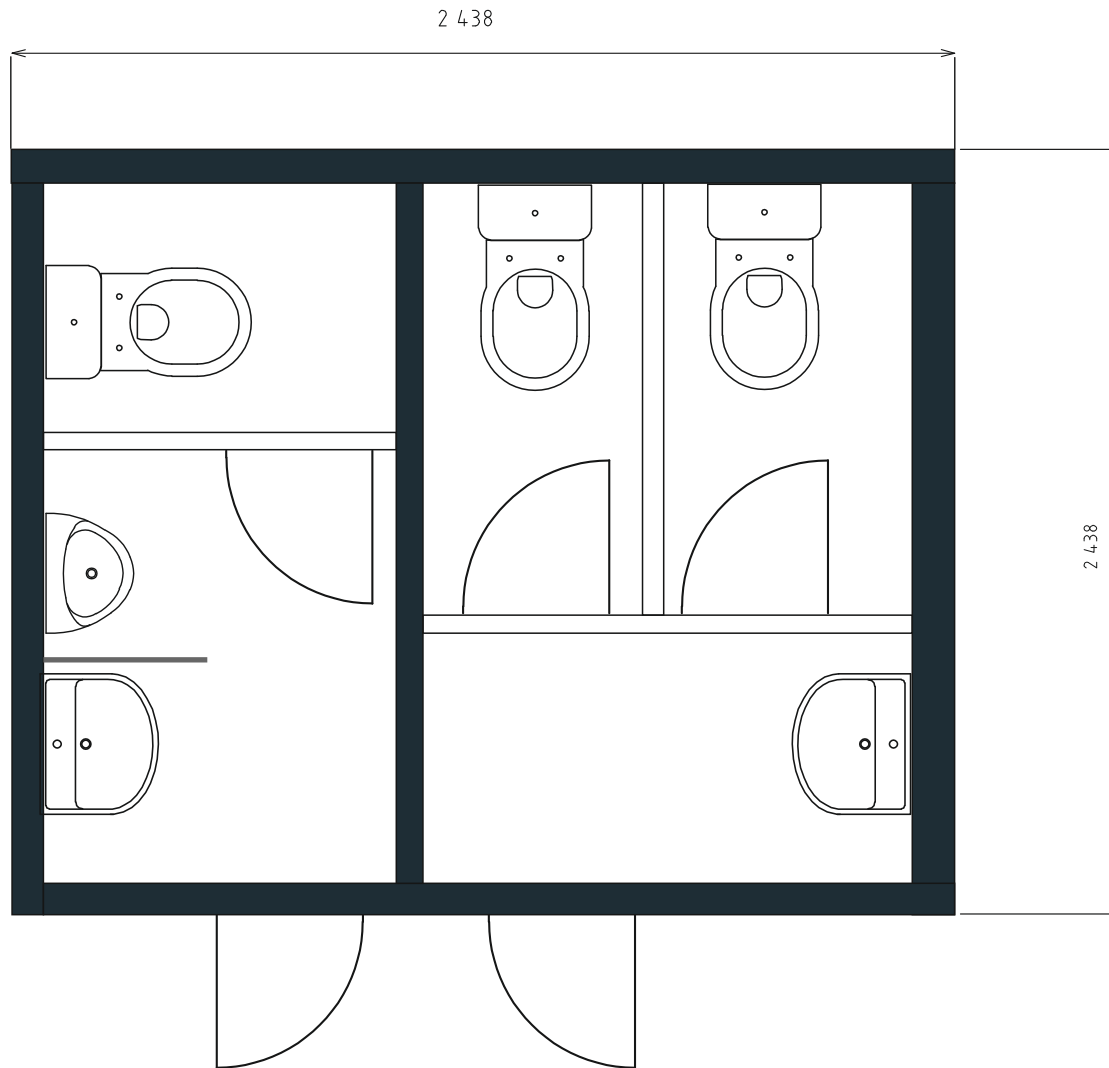

WC-Container Damen/Herren 10FT

Ausstattung

Damen:

- 2 Toiletten
- 1 Waschbecken
- 1 Heizung 2 kW

Herren:

- 1 Toilette
- 1 Urinale
- 1 Waschbecken
- 1 Heizung 2 kW