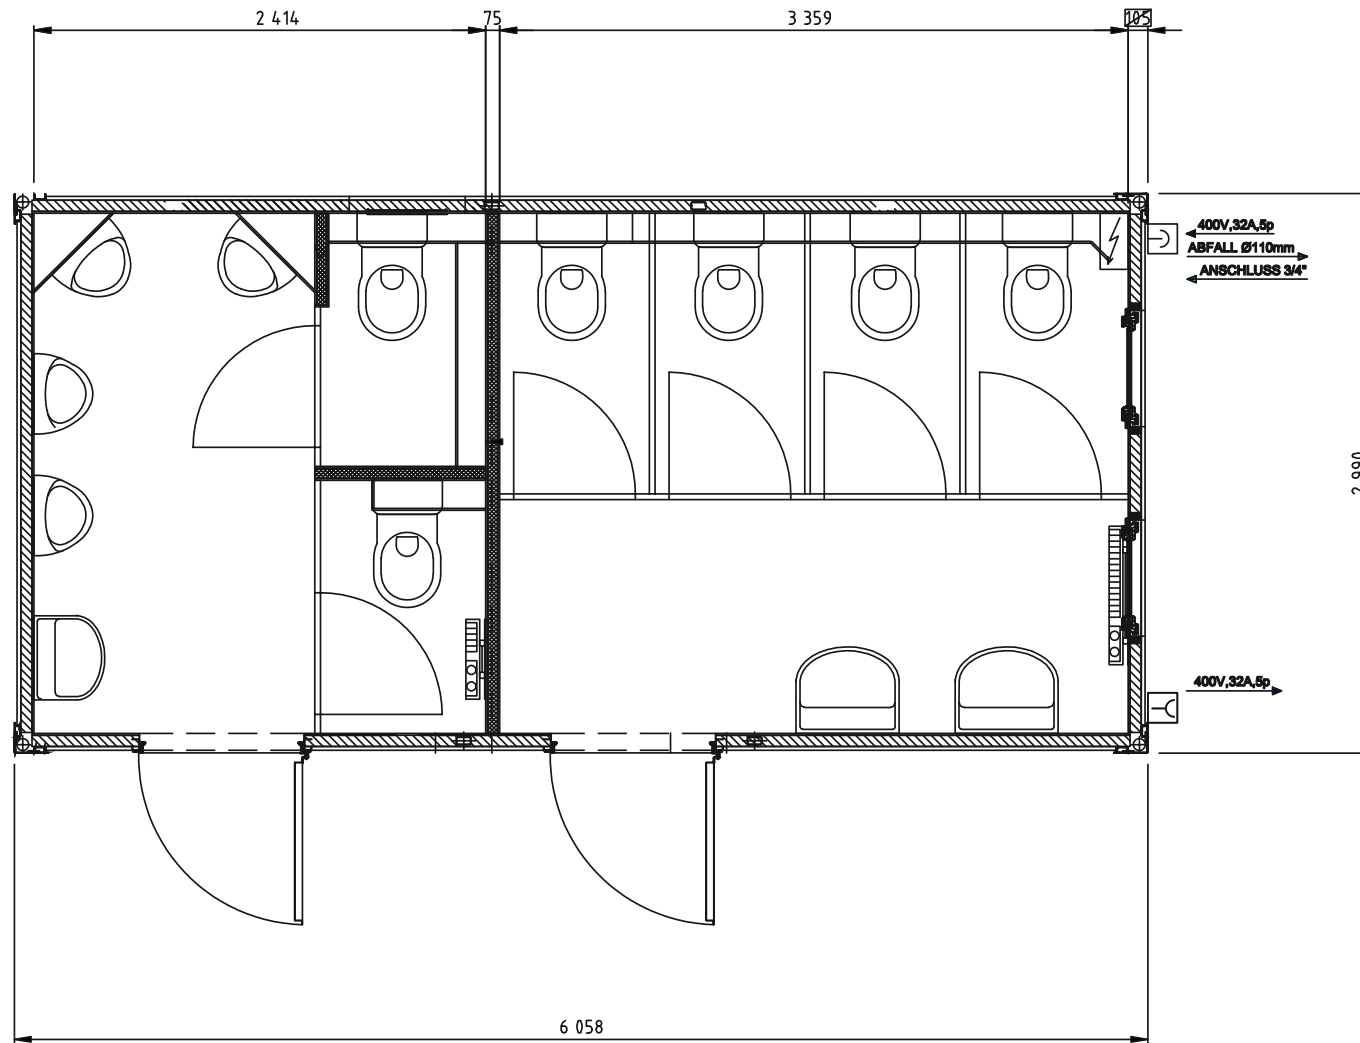

WC-Container Damen/Herren XXL

Ausstattung

Damen:

- 4 Toiletten
- 2 Waschbecken
- 1 Heizung 2 kW

Herren:

- 2 Toiletten
- 4 Urinale
- 1 Waschbecken
- 1 Heizung 2 kW