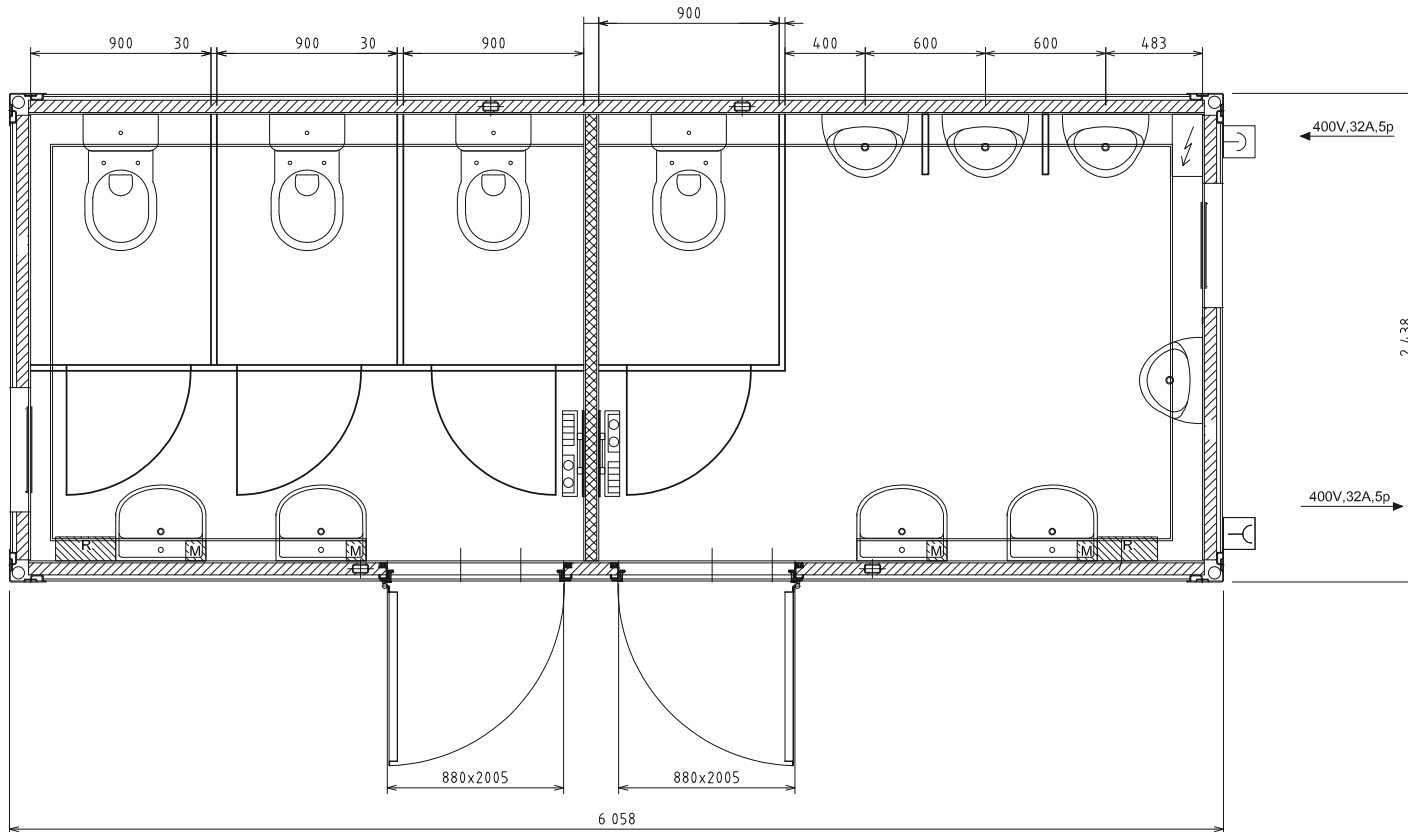

WC-Container Damen/Herren

Ausstattung

Damen:

- 3 Toiletten
- 2 Waschbecken
- 1 Heizung 2 kW

Herren:

- 1 Toilette
- 4 Urinale
- 2 Waschbecken
- 1 Heizung 2 kW