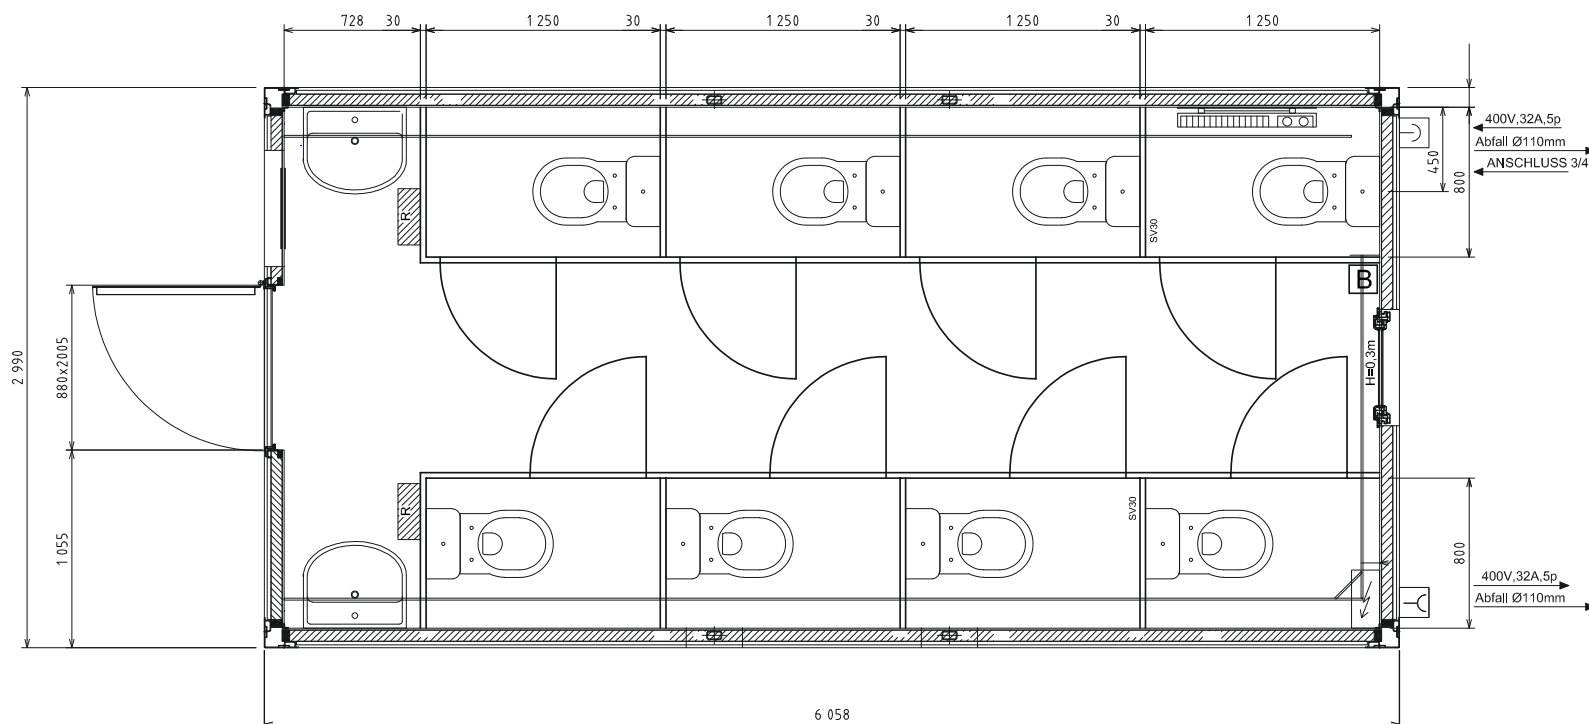

WC-Container Damen

Ausstattung

- 8 Toiletten
- 2 Waschbecken
- Seifenspender
- Papiertuchspender
- 1 Heizung 2 kW