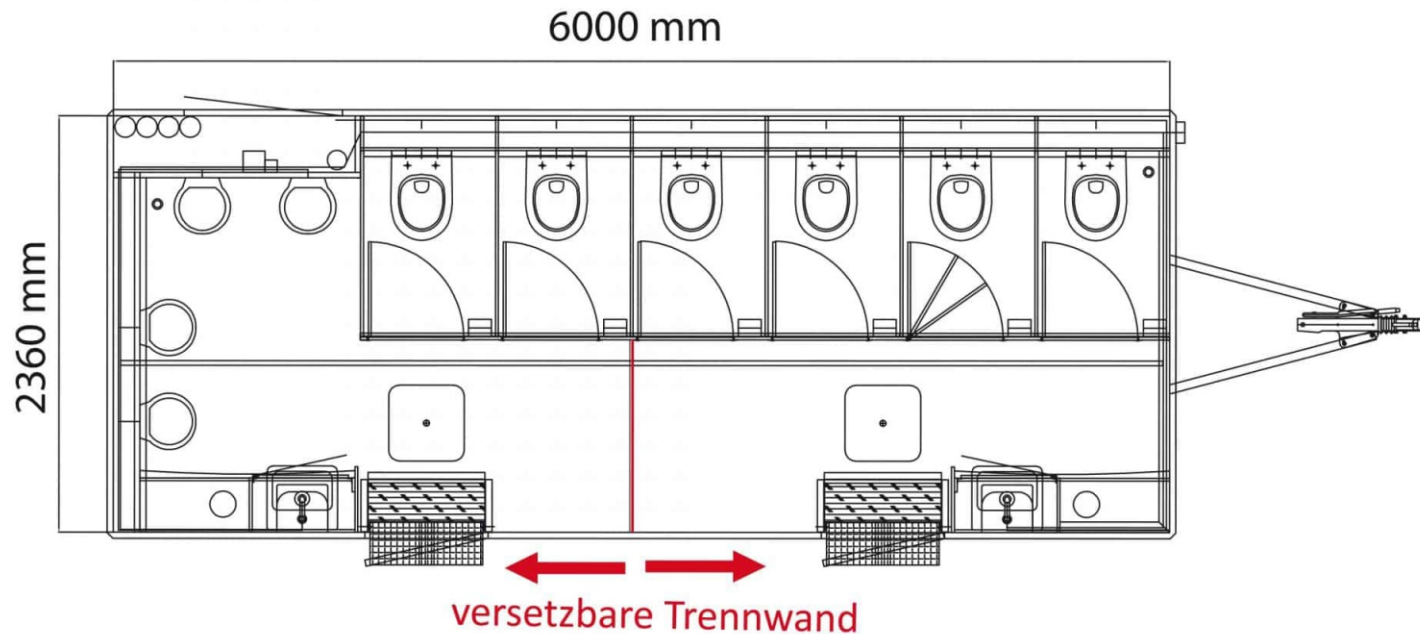

Mobiler Toilettenwagen (XL)

Ausstattung

Damen:

5 Toiletten
1 Waschbecken
LED-Beleuchtung

Herren:

1 Toilette
4 Urinale
1 Waschbecken
LED-Beleuchtung